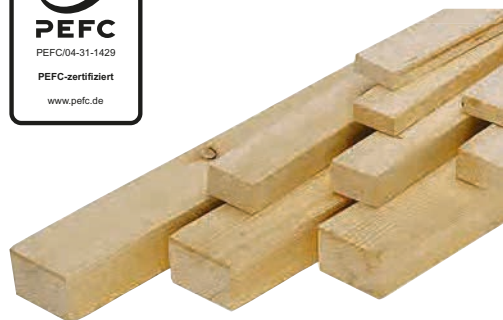

-35 %
20 kg ~~16.⁹⁹~~
11.-
kg 0.55 €

nicht brennbar

OSB-Verlegeplatte

Umlaufend mit Nut und Feder, formstabil, biegefest, ungeschliffen. Ca. L 2.050 x B 675 mm, 12 mm stark. Versch. Ausführungen. Art.-Nr. 274651

m²
6.¹⁹
Platte 8.57 €

Gipskartonplatte

Einfache 1-Mann-Montage. Ca. L 2.000 x B 600 mm, 12,5 mm stark. Art.-Nr. 566266

m²
3.⁹⁹
Platte 4.79 €

gebrauchsfertig

keine Anmisch- und Reifezeiten

sehr emissionsarm

Fugenspachtelmasse „Uniflott Finish“

Zur Endverspachtelung von Gipsplattenfugen an Wänden und Decken, schnell trocknend. 20 kg. Art.-Nr. 45519700

20 kg ~~35.⁹⁹~~
35.⁹⁹
kg 1.80 €

PEFC
PEFC/04-31-1429
PEFC-zertifiziert
www.pefc.de

Latte/Kanthalz