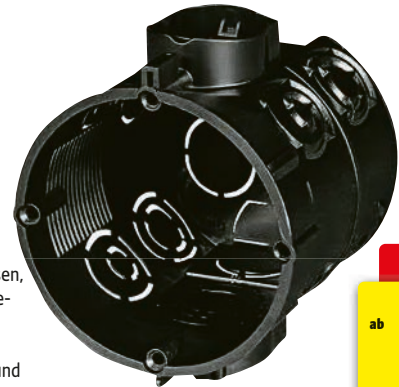

Taster,

Art.-Nr. 913233,

3,29 € statt 4,99 €

-29 %
2.⁹⁹
Steckdose
1.⁸⁹

Hohlwand-Schalterdose

Unterputz-Schalterdose

Für den Einbau von Schaltern und Steckdosen, Installation über Geräteschrauben möglich. Ca. Ø 60 x T 60 mm. Versch. Ausführungen und Größen. Art.-Nr. 45780618