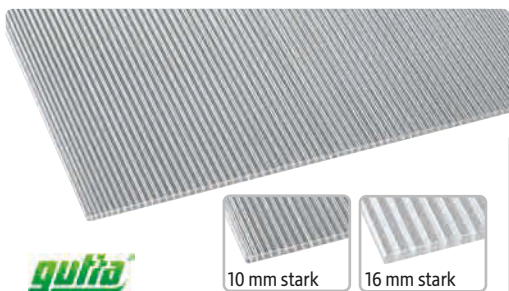

**Polycarbonat-Hohlkammerplatte**

Für Dach und Fassade, hohe Bruch- und Hagelfestigkeit, UV-beständig, schlagfest und schwer entflammbar nach DIN 4102, klar. Ca. L 2.000 x B 980 cm.

ca. **6 mm stark**, Art.-Nr. 45497670, pro m<sup>2</sup> **10.99 €** (Platte 21.54 €)  
ca. **10 mm stark**, Art.-Nr. 45497665, pro m<sup>2</sup> **15.99 €** (Platte 31.34 €)  
ca. **16 mm stark**, Art.-Nr. 46459007, pro m<sup>2</sup> **21.99 €** (Platte 43.10 €)