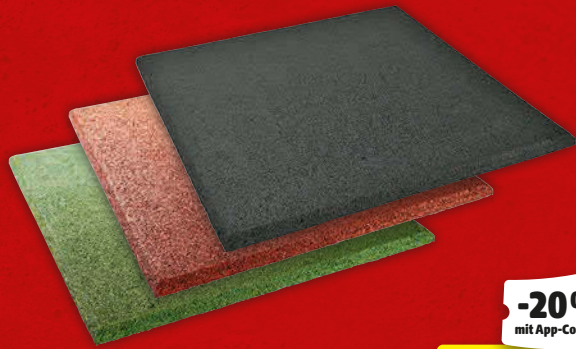

Stück
19.99

schnell trocknend

Elastikmatte

Einfach verlegbar, witterungsbeständig, schwarz. Ca. L 50 x B 50 cm, 2,5 cm stark. Versch. Farben. Art.-Nr. 45755651

-20% mit App-Coupon

8.⁹⁹
Stück
5.19*
m² 20.77 €