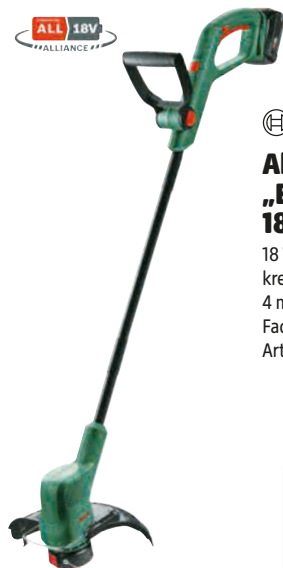

-100 €

Stück ~~849,-~~
749,-

leicht und leistungsstark

inkl. Akku und Ladegerät

ALL 18V
*ALLIANCE**

BOSCH

Akku-Trimmer „Easy Grass Cut 18V-230“

18 V, 2,0-Ah-Akku, Schneidkreis-Ø ca. 23 cm, Fadennlänge 4 m, Spule, halbautomatische Fadennachstellung, 2,2 kg. Art.-Nr. 46110311